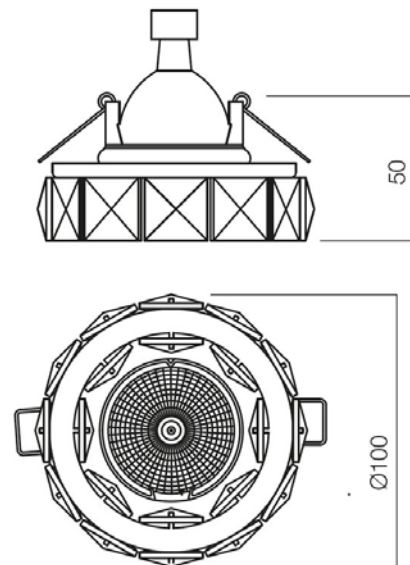

FIȘA TEHNICĂ
SCHEMA DATI
ТЕХНИЧЕСКАЯ СПЕЦИФИКАЦИЯ
ADATLAP
ЛИСТ С ДАННИ
DÁTOVÝ HÁROK

CR 36

Art. 70344

EN - Fixed built-in downlight, chromed metal structure and crystal decoration.

RO - Spot de încadrat fix, structură din metal cromat cu decorațiuni din cristal.

IT - Incasso fisso con struttura in metallo cromato, decorazioni in cristallo.

RU - Неподвижное встроенное световое пятно с металлической хромированной структурой, с хрустальными декорами.

HU - Krómozott fém szerkezetű merev beépített spot, kristály díszítéssel.

BG - Фиксиран вграден спот с хромирана метална структура, с кристални украси.

SK - Pevné vstavané bodové svetlo, chrómovaná kovová konštrukcia, krištáľová dekorácia.

Product type	Downlight
Input voltage	230V, 50Hz
Lamp holder	GU10
Power	1 x max. 50W
Protection class	Class II
IP rating	IP20
Warranty (years)	2