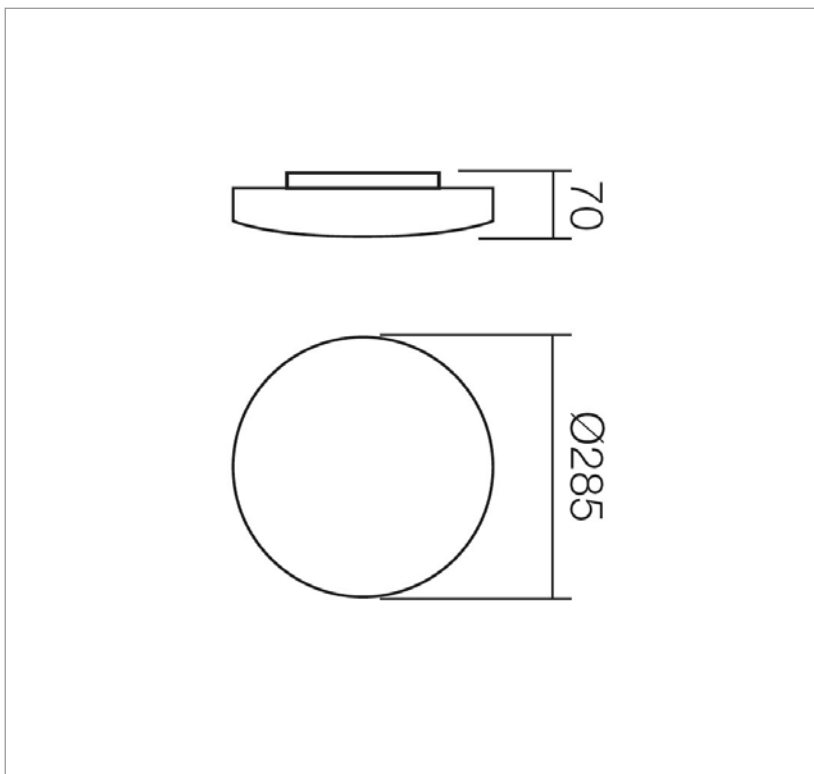

FIȘA TEHNICĂ
SCHEMA DATI
ТЕХНИЧЕСКАЯ СПЕЦИФИКАЦИЯ
ADATLAP
ЛИСТ С ДАННИ
DÁTOVÝ HÁROK

RONDO

Art. 05-573

EN - Interior wall lamp/ceiling lamp, white metal structure and opal white blown glass diffuser.

RO - Aplică/plafonieră pentru interior, structură din metal vopsit alb și dispersor din sticlă suflată alb opal.

IT - Applique/plafoniera per interni, struttura in metallo verniciato bianco, diffusore in vetro soffiato bianco opale.

RU - Бра/потолочный светильник для внутреннего освещения, металлическая структура, крашенная в белый цвет и диффузор из выдуwanного стекла белого цвета опала.

HU - Belső falilámpa/mennyezeti lámpa, fehérre festett fémszerkezet és opálos fehérrel fújт üveg diszperzör.

BG - Вътрешна лампа за стена/плафотиера, структура от бяло боядисван метал и разпръсквач от бяло-опално издухано стъкло.

SK - Interiérové nástenné/stropné svietidlo, biela kovová konštrukcia, difúzor z bieleho fúkaného opálového skla.

Product type	Wall lamp / Ceiling lamp
Input voltage	230V, 50Hz
Lamp holder	E27
Power	1 x max. 52W
Protection class	Class I
IP rating	IP20
Warranty (years)	2