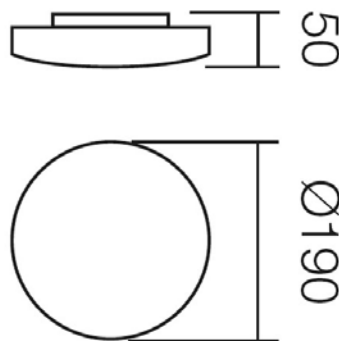

Standards: EN 60598-1:2015 + A1:2018, EN 60598-2-1:2020, EN 60598-2-2:2012, EN 60529:1992 + A2:2013, EN 55015:2019 + A11:2020, EN 61000-3-2:2019, EN 61000-3-3:2013 + A1:2019, EN 61547:2009..
Made in PRC.

REDO GROUP S.R.L.

Str. Alexei Tolstoj, nr. 12, Bacău - 600093, ROMÂNIA.
Tel. +40.234.562.452 / 514.492 / 546.620. Fax +40.234.546.677.

www.smarterlight.ro

Last update: 10/2024