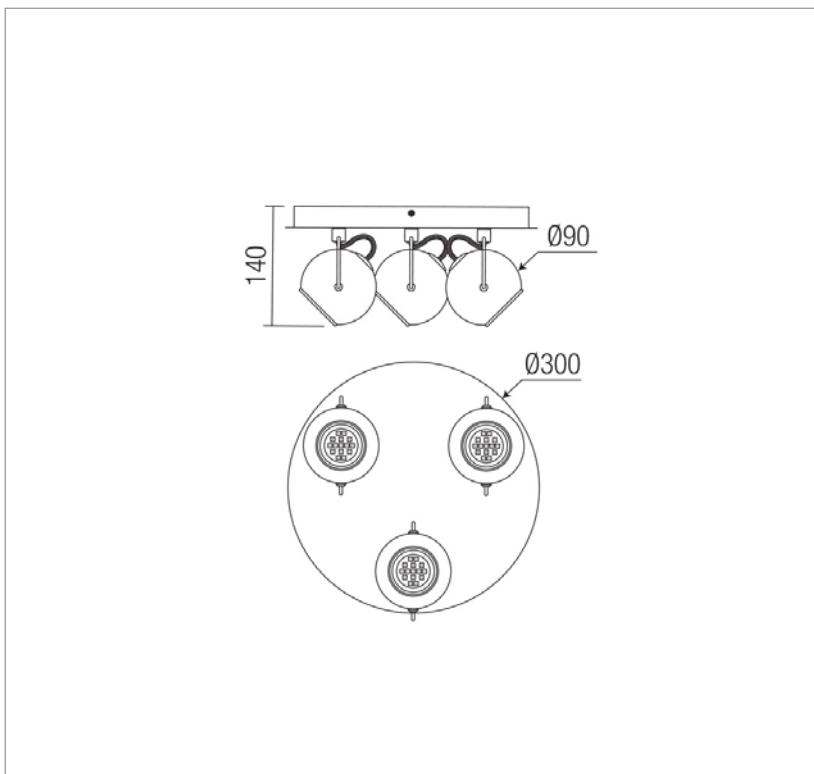

Standards: EN 60598-1:2015 + A1:2018, EN 60598-2-1:2020, EN 60598-2-2:2012, EN 60529:1992 + A2:2013, EN 55015:2019 + A11:2020, EN 61000-3-2:2019, EN 61000-3-3:2013 + A1:2019, EN 61547:2009..
Made in PRC.

REDO GROUP S.R.L.

Str. Alexei Tolstoj, nr. 12, Bacău - 600093, ROMÂNIA.
Tel. +40.234.562.452 / 514.492 / 546.620. Fax +40.234.546.677.

www.smarterlight.ro

Last update: 10/2024