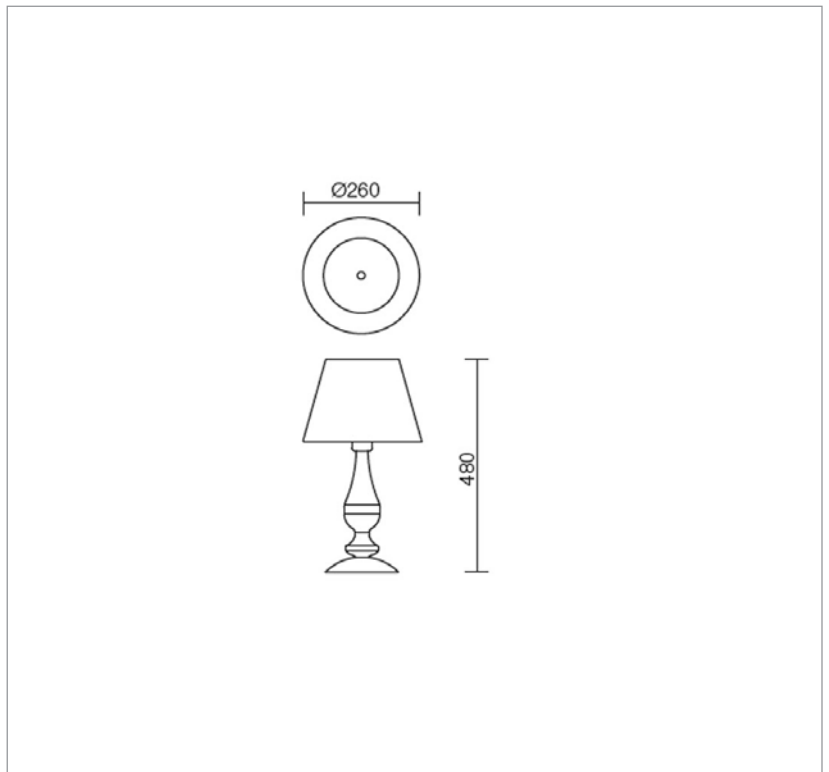

FIȘA TEHNICĂ
SCHEMA DATI
ТЕХНИЧЕСКАЯ СПЕЦИФИКАЦИЯ
ADATLAP
ЛИСТ С ДАННИ
DÁTOVÝ HÁROK

FABIOLA

Art. O2-713

EN - Table lamp with antique brass finished metal structure and beige fabric shade.

RO - Veioză pentru interior, structură din metal finisat alamă antică și abajur din țesătură bej.

IT - Lampada da tavolo con struttura in metallo finitura ottone anticato e paralume in tessuto beige.

RU - Настольная лампа для внутреннего освещения, металлическая структура с отделочным слоем античной латуни, абажур из бежевой ткани.

HU - Beltéri éjjeli lámpa, antik sárgaréz kivitelezésű fémszerkezet és bézs színű szövet lámpaernyő.

BG - Нощна лампа с метална структура с покритие в античен месинг и абажур от бежов плат.

SK - Stolná lampa, kovová povrchová úprava so staromosadnou štruktúrou a béžové tkaninové tienidlo.

Product type	Table lamp
Input voltage	230V, 50Hz
Lamp holder	E27
Power	1 x max. 42W
Protection class	Class II
IP rating	IP20
Warranty (years)	2

Standards: EN 60598-1:2015 + A1:2018, EN 60598-2-1:2020, EN 60598-2-2:2012, EN 60529:1992 + A2:2013, EN 55015:2019 + A11:2020, EN 61000-3-2:2019, EN 61000-3-3:2013 + A1:2019, EN 61547:2009..
Made in PRC.