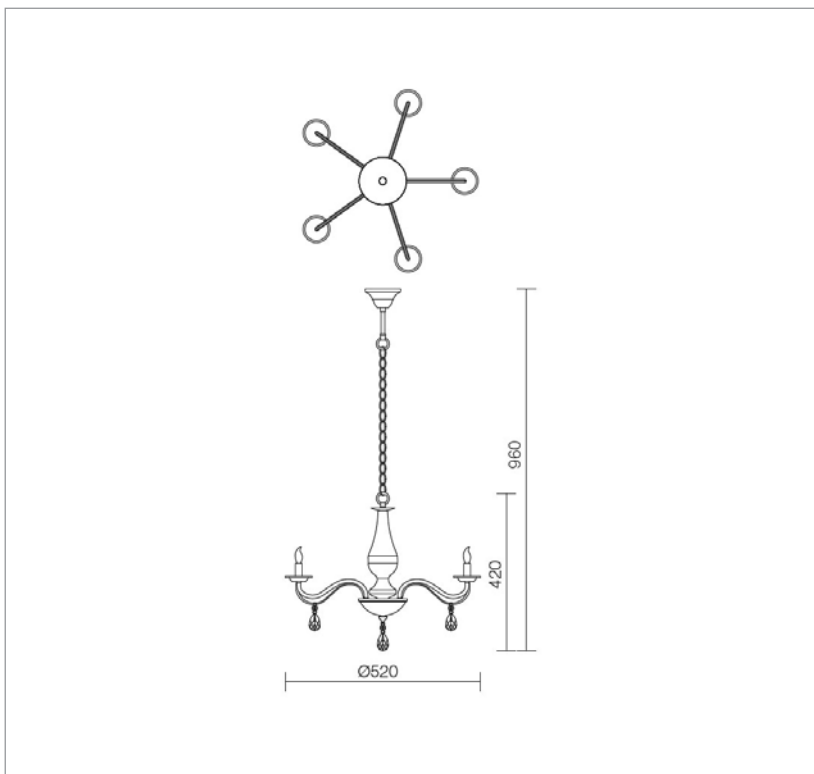

## FABIOLA

Art. O2-712

EN - Chandelier with antique brass finished metal structure and transparent glass decorations.

RO - Lustră pentru interior, structură din metal finisat alamă antică și decorațiuni din sticlă transparentă.

IT - Lampadario per interni, struttura in metallo finitura ottone anticato e decorazioni in vetro trasparente.

RU - Люстра для внутреннего освещения, металлическая структура с отделочным слоем античной латуни, украшения из прозрачного стекла.

HU - Beltéri csillár, antik sárgaréz kivitelezésű fémszerkezet és áttetsző üveg díszítőelemek.

BG - Интериорен постамент за лампи с метална структура с покритие в античен месинг и украшения от прозрачно стъкло.

SK - Svietidlo, kovová povrchová úprava so staromosadnou štruktúrou a priesvitné sklené dekorácie.

|                  |                     |
|------------------|---------------------|
| Product type     | <b>Chandelier</b>   |
| Input voltage    | <b>230V, 50Hz</b>   |
| Lamp holder      | <b>E14</b>          |
| Power            | <b>5 x max. 28W</b> |
| Protection class | <b>Class I</b>      |
| IP rating        | <b>IP20</b>         |
| Warranty (years) | <b>2</b>            |