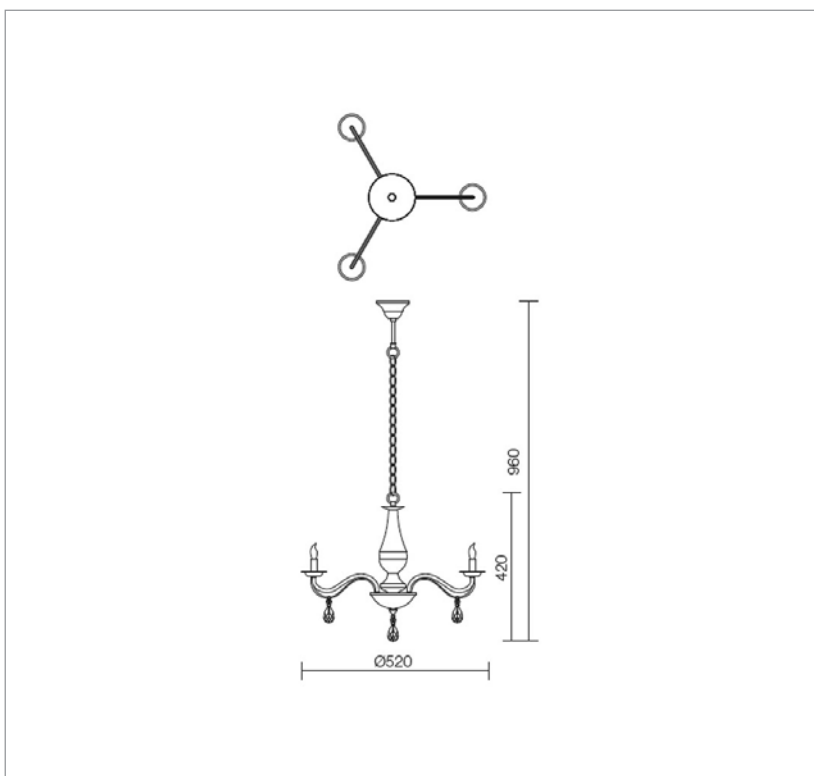

FIȘA TEHNICĂ
SCHEMA DATI
ТЕХНИЧЕСКАЯ СПЕЦИФИКАЦИЯ
ADATLAP
ЛИСТ С ДАННИ
DÁTOVÝ HÁROK

FABIOLA

Art. O2-711

EN - Chandelier with antique brass finished metal structure and transparent glass decorations.

RO - Lustră pentru interior, structură din metal finisat alamă antică și decorațiuni din sticlă transparentă.

IT - Lampadario per interni, struttura in metallo finitura ottone anticato e decorazioni in vetro trasparente.

RU - Люстра для внутреннего освещения, металлическая структура с отделочным слоем античной латуни, украшения из прозрачного стекла.

HU - Beltéri csillár, antik sárgaréz kivitelezésű fémszerkezet és áttetsző üveg díszítőelemek.

BG - Интериорен постамент за лампи с метална структура с покритие в античен месинг и украшения от прозрачно стъкло.

SK - Svietidlo, kovová povrchová úprava so staromosadnou štruktúrou a priesvitné sklené dekorácie.

Product type	Chandelier
Input voltage	230V, 50Hz
Lamp holder	E14
Power	3 x max. 28W
Protection class	Class I
IP rating	IP20
Warranty (years)	2