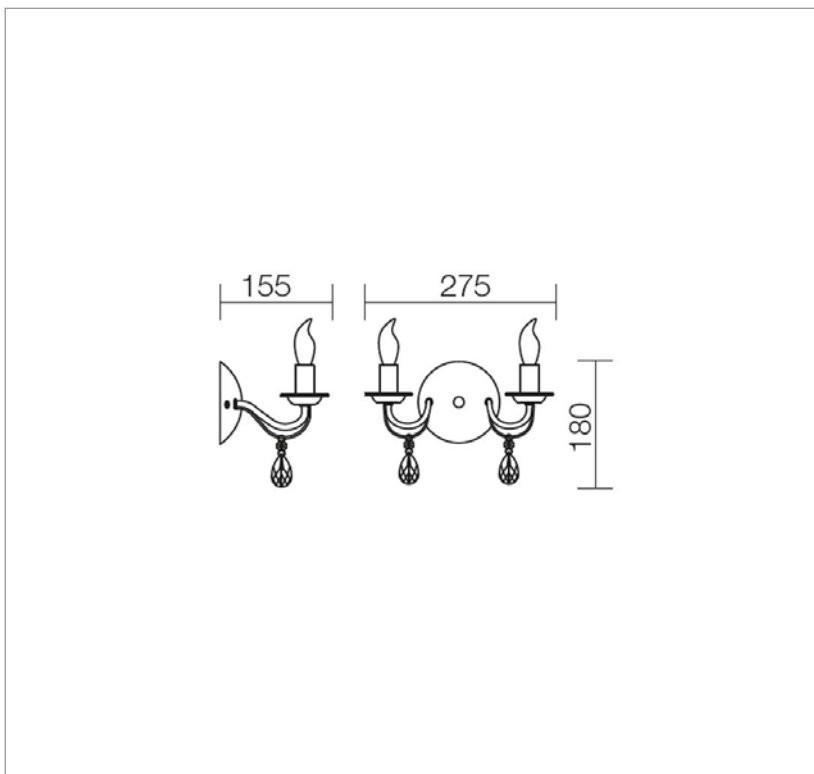

FIȘA TEHNICĂ
SCHEMA DATI
ТЕХНИЧЕСКАЯ СПЕЦИФИКАЦИЯ
ADATLAP
ЛИСТ С ДАННИ
DÁTOVÝ HÁROK

FABIOLA

Art. O2-710

EN - Wall lamp, antique brass finished metal structure and transparent glass decorations.

RO - Aplică pentru interior, structură din metal finisat alamă antică și decorațiuni din sticlă transparentă.

IT - Applique per interni, struttura in metallo finitura ottone anticato e decorazioni in vetro trasparente.

RU - Бра для внутреннего освещения, металлическая структура с отделочным слоем античной латуни, украшения из прозрачного стекла.

HU - Beltéri falilámpa, antik sárgaréz kivitelezésű fémszerkezet és áttetsző üveg díszítőelemek.

BG - Интериорен аплик с метална структура с покритие от античен месинг и украшения от прозрачно стъкло.

SK - Nástenná lampa, kovová povrchová úprava so staromosadznou štruktúrou a priesvitné sklené dekorácie.

Product type	Wall lamp
Input voltage	230V, 50Hz
Lamp holder	E14
Power	2 x max. 28W
Protection class	Class I
IP rating	IP20
Warranty (years)	2

Standards: EN 60598-1:2015 + A1:2018, EN 60598-2-1:2020, EN 60598-2-2:2012, EN 60529:1992 + A2:2013, EN 55015:2019 + A11:2020, EN 61000-3-2:2019, EN 61000-3-3:2013 + A1:2019, EN 61547:2009..
Made in PRC.