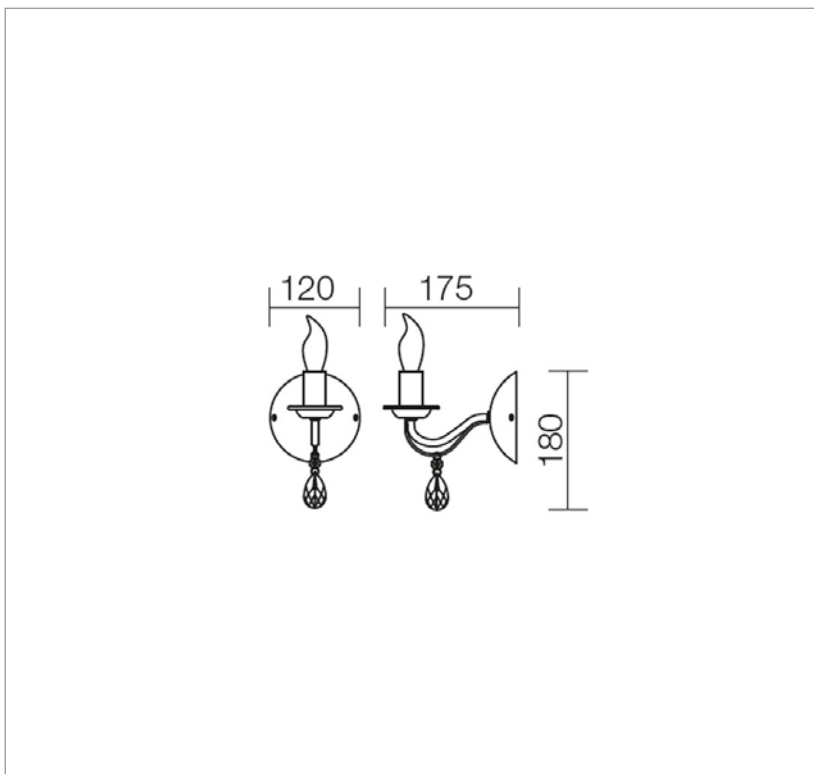

Standards: EN 60598-1:2015 + A1:2018, EN 60598-2-1:2020, EN 60598-2-2:2012, EN 60529:1992 + A2:2013, EN 55015:2019 + A11:2020, EN 61000-3-2:2019, EN 61000-3-3:2013 + A1:2019, EN 61547:2009..
Made in PRC.

REDO GROUP S.R.L.

Str. Alexei Tolstoi, nr. 12, Bacău - 600093, ROMÂNIA.
Tel. +40.234.562.452 / 514.492 / 546.620. Fax +40.234.546.677.

www.smarterlight.ro

Last update: 10/2024