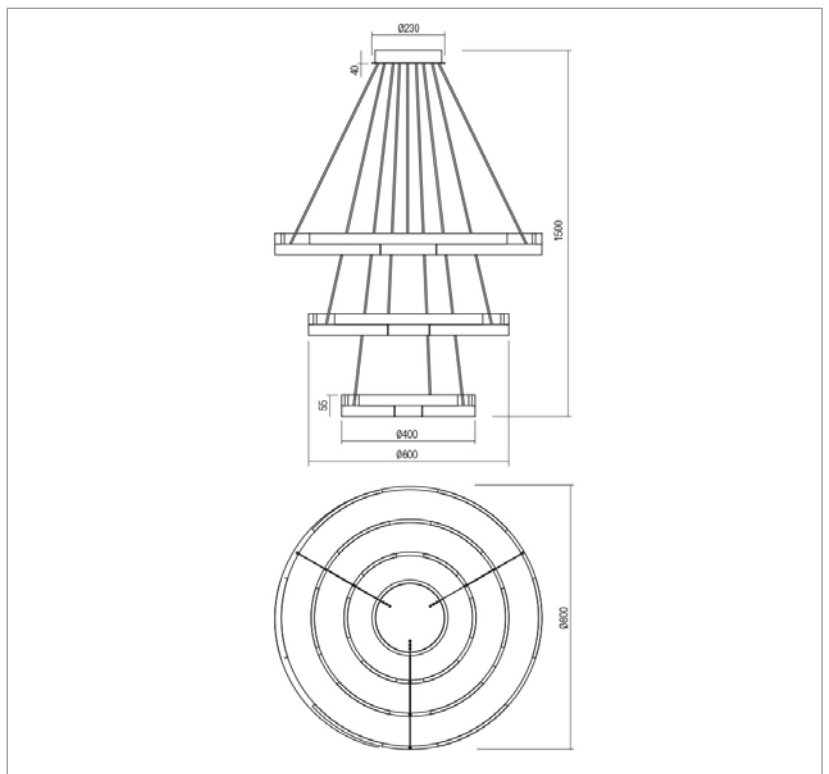

LED removal by a specialist **YES**
Driver removal by a specialist **YES**

Standards: EN 60598-1:2015 + A1:2018, EN 60598-2-1:2020, EN 60598-2-2:2012, EN 62493:2015, EN 62471:2008, EN 62031:2008 + A1:2013 + A2:2015, EN 60529:1992 + A2:2013, EN 55015:2019 + A11:2020, EN 61000-3-2:2019, EN 61000-3-3:2013 + A1:2019, EN 61547:2009.
Made in PRC.

REDO GROUP S.R.L.

Str. Alexei Tolstoi, nr. 12, Bacău - 600093, ROMÂNIA.
Tel. +40.234.562.452 / 514.492 / 546.620. Fax +40.234.546.677.

www.smarterlight.ro

Last update: 10/2024