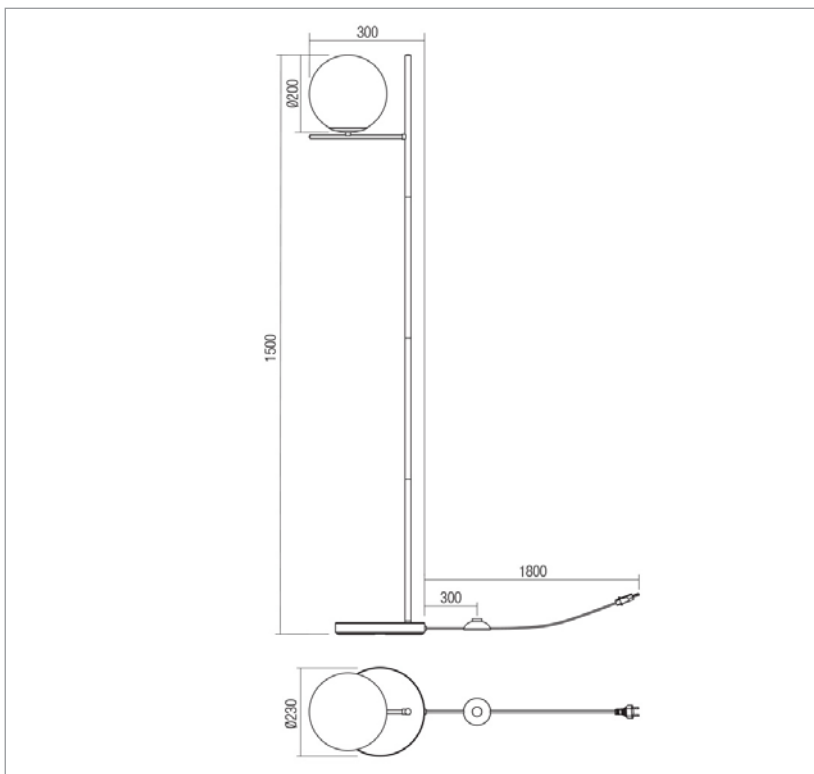

FIȘA TEHNICĂ
SCHEMA DATI
ТЕХНИЧЕСКАЯ СПЕЦИФИКАЦИЯ
ADATLAP
ЛИСТ С ДАННИ
DÁTOVÝ HÁROK

BOLDY

Art. 01-3074

EN - Indoor floor lamp, sand black painted metal structure, smoke blown glass diffuser.

RO - Piantana pentru interior, structură din metal vopsită negru mat, dispersor din sticlă suflată fumurie.

IT - Piantana per interni, struttura in metallo verniciato nero opaco, diffusore in vetro soffiato fumè.

RU - Напольная лампа для внутреннего освещения с металлической структурой, окрашенной в матово-черный цвет, и рассеивателем из выдувного тонированного стекла.

HU - Beltéri álló lámpa, fém szerkezet, matt fekete, füstszínű fújtt üveg diszperzór.

BG - Лампа със стойка за интериор, метална структура, боядисана в матово черно, дифузер от опушено духано стъкло.

SK - Interiérová stojanová lampa, kovová konštrukcia s pieskovo čiernou farbou, difúzor z fúkaného skla.

Product type	Floor lamp
Input voltage	230V, 50Hz
Lamp holder	E14
Power	1 x max. 28W
Protection class	Class II
IP rating	IP20
Warranty (years)	2

Standards: EN 60598-1:2015 + A1:2018, EN 60598-2-1:2020, EN 60598-2-2:2012, EN 60529:1992 + A2:2013, EN 55015:2019 + A11:2020, EN 61000-3-2:2019, EN 61000-3-3:2013 + A1:2019, EN 61547:2009..
Made in PRC.

REDO GROUP S.R.L.

Str. Alexei Tolstoi, nr. 12, Bacău - 600093, ROMÂNIA.
Tel. +40.234.562.452 / 514.492 / 546.620. Fax +40.234.546.677.

www.smarterlight.ro

Last update: 10/2024