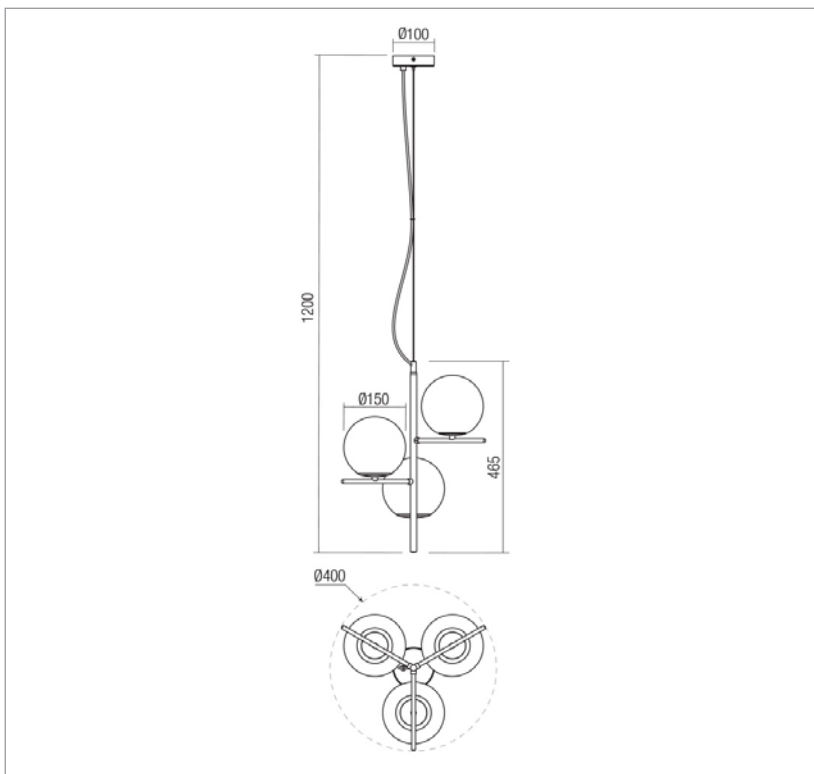

## BOLDY

Art. 01-3072

EN - Suspension for interior, sand black painted metal structure, smoky blown glass diffusers.

RO - Suspensie pentru interior, structură din metal vopsită negru mat, dispersoare din sticlă suflată fumurie.

IT - Sospensione per interni, struttura in metallo verniciato nero opaco, diffusori in vetro soffiato fumè.

RU - Подвесной светильник для внутреннего освещения с металлической структурой, окрашенной в матово-черный цвет, и рассеивателями из выдувного тонированного стекла.

HU - Beltéri függeszték, fém szerkezet, matt fekete, füstszínű fújt üveg diszperzór.

BG - Окачен осветител за интериор, метална структура, боядисана в матово черно, дифузери от опушено духано стъкло.

SK - Závěsné svietidlo do interiéru, kovová konštrukcia pieskovo čierna, difúzory z dymového fúkaného skla.

Product type	<b>Suspension</b>
Input voltage	<b>230V, 50Hz</b>
Lamp holder	<b>E14</b>
Power	<b>3 x max. 28W</b>
Protection class	<b>Class I</b>
IP rating	<b>IP20</b>
Warranty (years)	<b>2</b>

Standards: EN 60598-1:2015 + A1:2018, EN 60598-2-1:2020, EN 60598-2-2:2012, EN 60529:1992 + A2:2013, EN 55015:2019 + A11:2020, EN 61000-3-2:2019, EN 61000-3-3:2013 + A1:2019, EN 61547:2009..  
Made in PRC.