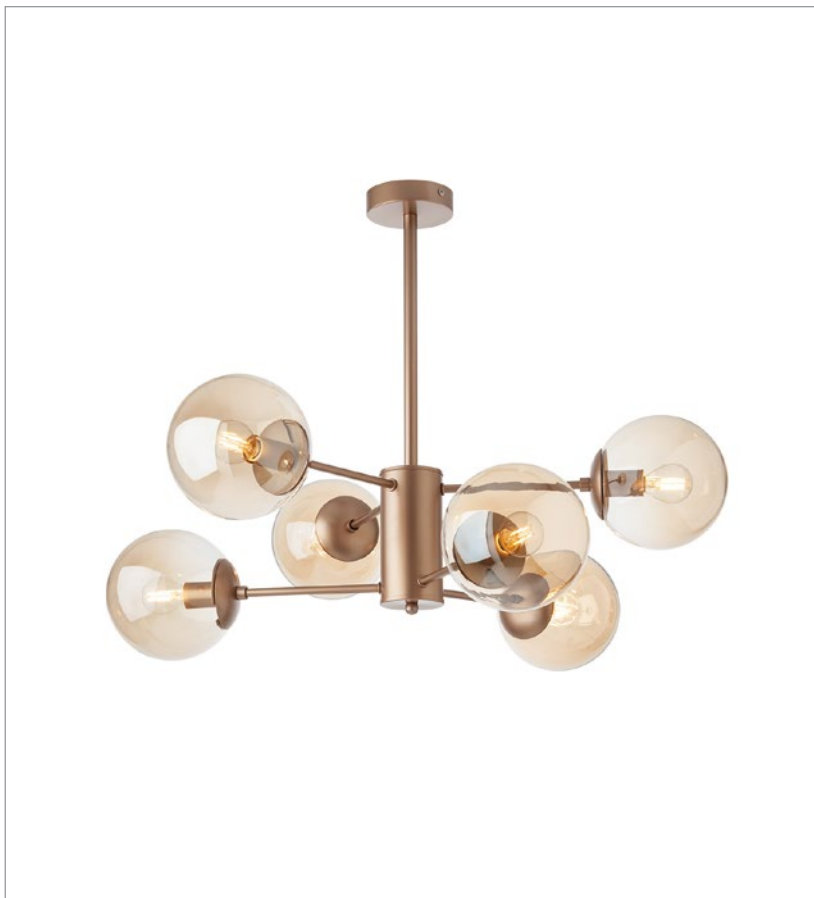

FIȘA TEHNICĂ
SCHEMA DATI
ТЕХНИЧЕСКАЯ СПЕЦИФИКАЦИЯ
ADATLAP
ЛИСТ С ДАННИ
DÁTOVÝ HÁROK

MUNDI

Art. 01-2943

EN - Ceiling lamp for interior, matt champagne painted metal structure, amber blown glass diffusers.

RO - Plafonieră pentru interior, structură din metal vopsit champagne mat, abajururi din sticlă suflată ambră.

IT - Plafoniera per interni, struttura in metallo verniciato champagne opaco, paralumi in vetro soffiato ambrà.

RU - Плафон для интерьера, металлическая структура, покрашенная в матовый цвет шампанского, абажуры из стекла с напылением янтарного цвета.

HU - Beltéri mennyezeti lámpa, matt pezsgő fém szerkezet, borostyán fűjt üveg búra.

BG - Таванно осветление за интериора, метална структура боядисана в матово шампанско, абажури от издухано стъкло в цвят кехлибарен.

SK - Stropné interiérové svietidlo, kovová konštrukcia lakovaná vo farbe matná šampanská, jantárové fúkané sklenené difúzory.