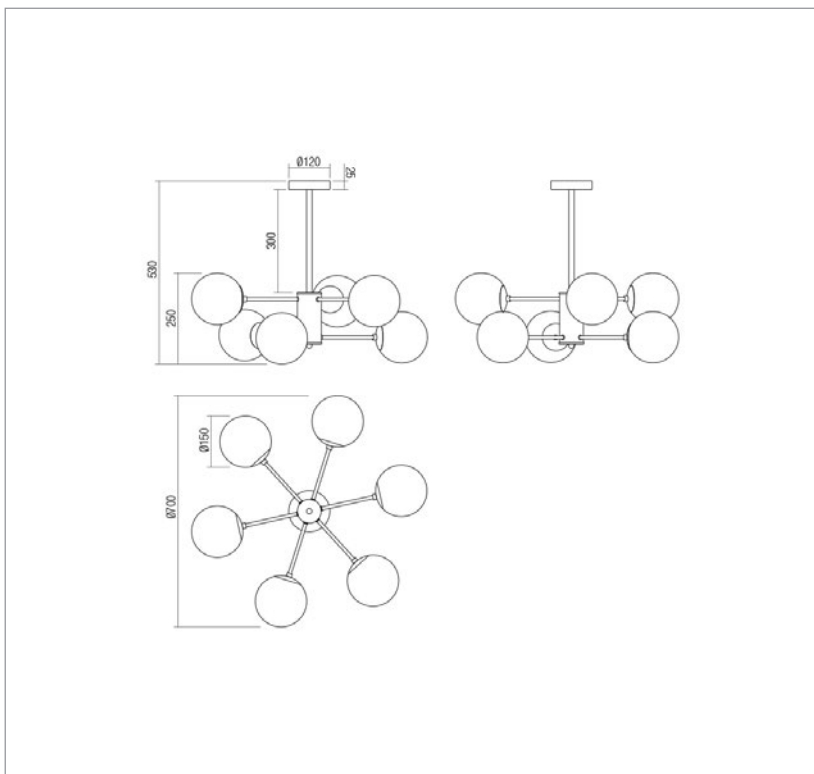

Standards: EN 60598-1:2015 + A1:2018, EN 60598-2-1:2020, EN 60598-2-2:2012, EN 60529:1992 + A2:2013, EN 55015:2019 + A11:2020, EN 61000-3-2:2019, EN 61000-3-3:2013 + A1:2019, EN 61547:2009..
Made in PRC.

REDO GROUP S.R.L.

Str. Alexei Tolstoj, nr. 12, Bacău - 600093, ROMÂNIA.
Tel. +40.234.562.452 / 514.492 / 546.620. Fax +40.234.546.677.

www.smarterlight.ro

Last update: 10/2024