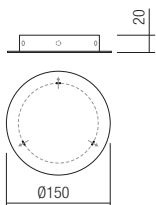

Radial canopy

Round metal canopies painted in sand white, sand black for installation of 3/5/7 suspensions.

Maximum diameter of cable access hole 5,5 mm.

Baze rotunde din metal vopsit alb mat, negru mat din metal pentru montajul a 3/5/7 suspensii.

Diametrul maxim al găurii de ieşire a cablului 5,5 mm.

Rosoni circolari in metallo verniciato bianco opaco, nero opaco per montaggio di 3/5/7 sospensioni.

Diametro massimo del foro di uscita del cavo elettrico 5,5 mm.