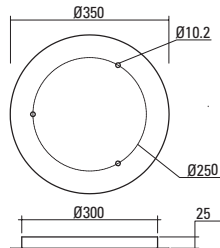

Diametrul maxim al găurii de ieşire a cablului 7 mm.

Rosoni circolari in metallo verniciato bianco opaco, nero opaco o con finitura cromata per montaggio di 1/3/5 sospensioni. Diametro massimo del foro di uscita del cavo elettrico 7 mm.

Baze rotunde din metal vopsit alb mat, negru mat din metal pentru montajul a 3/5/7 suspensii.

Diametrul maxim al găurii de ieşire a cablului 5,5 mm.

Rosoni circolari in metallo verniciato bianco opaco, nero opaco per montaggio di 3/5/7 sospensioni.

Diametrul maxim al găurii de ieșire a cablului 7 mm.

Rosoni lineari in metallo verniciato bianco opaco, nero opaco o con finitura cromata per montaggio di 4 sospensioni.

Diametro massimo del foro di uscita del cavo elettrico 7 mm.

Maximum diameter of cable access hole 5,5 mm.

Accesorii din metal vopsit alb mat sau negru mat pentru fixarea cablurilor electrice pe perete.

Diametrul maxim al găurii de ieșire a cablului 5,5 mm.

Accessori in metallo verniciato bianco opaco o nero opaco per fissaggio dei cavi elettrici a parete.