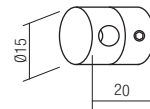

art.	Finish	
AC1 WH	Sand White	
AC1 BK	Sand Black	

Ceiling cable fixing accessories

Metal accessories painted in sand white or sand black for ceiling fixing of electrical cables.

Maximum diameter of cable access hole 5,5 mm.

Accesorii din metal vopsit alb mat sau negru mat pentru fixarea cablurilor electrice pe tavan.

Diametrul maxim al găurii de ieșire a cablului 5,5 mm.

Accessori in metallo verniciato bianco opaco o nero opaco per fissaggio dei cavi elettrici a soffitto.

Diametro massimo del foro di uscita del cavo elettrico 5,5 mm.