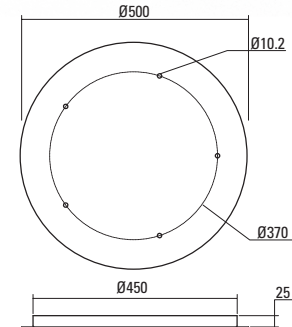

ACCESSORIES

Accessories

Round canopy

Round metal canopies painted in sand white, sand black or with chrome finishing for installation of 1/3/5 suspensions. Maximum diameter of cable access hole 7mm.

Baze rotunde din metal vopsit alb mat, negru mat sau cu finisaj cromat pentru montajul a 1/3/5 suspensii.

Diametrul maxim al găurii de ieşire a cablului 7 mm.

Rosoni circolari in metallo verniciato bianco opaco, nero opaco o con finitura cromata per montaggio di 1/3/5 sospensioni. Diametro massimo del foro di uscita del cavo elettrico 7 mm.

Baze rotunde din metal vopsit alb mat, negru mat din metal pentru montajul a 3/5/7 suspensii.

Diametrul maxim al găurii de ieşire a cablului 5,5 mm.

Rosoni circolari in metallo verniciato bianco opaco, nero opaco per montaggio di 3/5/7 sospensioni.