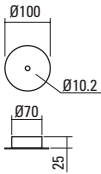

Diametrul maxim al găurii de ieşire a cablului 7 mm.

Rosoni circolari in metallo verniciato bianco opaco, nero opaco o con finitura cromata per montaggio di 1/3/5 sospensioni. Diametro massimo del foro di uscita del cavo elettrico 7 mm.

Maximum diameter of cable access hole 5,5 mm.

Accesorii din metal vopsit alb mat sau negru mat pentru fixarea cablurilor electrice pe perete.

Diametrul maxim al găurii de ieșire a cablului 5,5 mm.

Accessori in metallo verniciato bianco opaco o nero opaco per fissaggio dei cavi elettrici a parete.