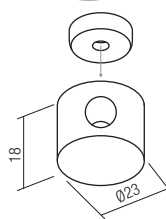

art.	Finish	
ACM2 WH	Sand White	
ACM2 BK	Sand Black