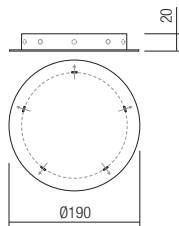

Radial canopy

Round metal canopies painted in sand white, sand black for installation of 3/5/7 suspensions.

Maximum diameter of cable access hole 5,5 mm.

Baze rotunde din metal vopsit alb mat, negru mat din metal pentru montajul a 3/5/7 suspensii.

Diametrul maxim al găurii de ieşire a cablului 5,5 mm.

Rosoni circolari in metallo verniciato bianco opaco, nero opaco per montaggio di 3/5/7 sospensioni.

Diametro massimo del foro di uscita del cavo elettrico 5,5 mm.