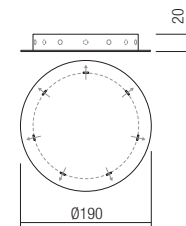

Radial canopy

Round metal canopies painted in sand white, sand black for installation of 3/5/7 suspensions.

Maximum diameter of cable access hole 5,5 mm.

Baze rotunde din metal vopsit alb mat, negru mat din metal pentru montajul a 3/5/7 suspensii.

Diametrul maxim al găurii de ieşire a cablului 5,5 mm.

Rosoni circolari in metallo verniciato bianco opaco, nero opaco per montaggio di 3/5/7 sospensioni.

Diametro massimo del foro di uscita del cavo elettrico 5,5 mm.