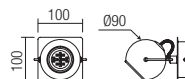

04-542

GU10, 1 x max.35W