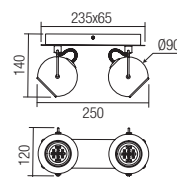

Svietidlá do interiéru, kovová štruktúra v pieskovej čiernej povrchovej úprave, tienidlá z dymového skla.

Ziarovky nie sú súčasťou dodávky.

04-542

GU10, 1 x max.35W

04-543

GU10, 2 x max.35W

04-544

GU10, 3 x max.35W