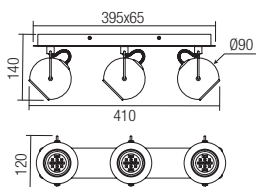

Svietidlá do interiéru, kovová štruktúra v pieskovej čiernej povrchovej úprave, tienidlá z dymového skla.

Ziarovky nie sú súčasťou dodávky.

04-542

GU10, 1 x max.35W

04-543

GU10, 2 x max.35W

04-544

GU10, 3 x max.35W