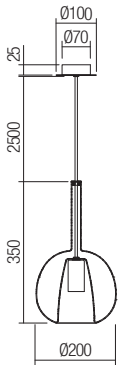

1. **01-3631** Clear/Chrome
   - **01-3632** Gold/Chrome
   - **01-3633** Blue/Chrome
   - **01-3634** Green/Chrome
   - **01-3635** Amber/Chrome
   - **01-3636** Copper/Chrome
   - **01-3637** Smokey Grey/Chrome
2. E27, 1 x max. 42W

166

1. **01-3638** Clear/Chrome
   - **01-3639** Gold/Chrome
   - **01-3640** Blue/Chrome
   - **01-3641** Green/Chrome
   - **01-3642** Amber/Chrome
   - **01-3643** Copper/Chrome
   - **01-3644** Smokey Grey/Chrome
2. E27, 1 x max. 42W