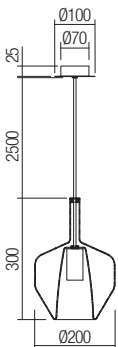

1. **01-3645** Clear/Chrome
   - **01-3646** Gold/Chrome
   - **01-3647** Blue/Chrome
   - **01-3648** Green/Chrome
   - **01-3649** Amber/Chrome
   - **01-3650** Copper/Chrome
   - **01-3651** Smokey Grey/Chrome
2. E27, 1 x max. 42W