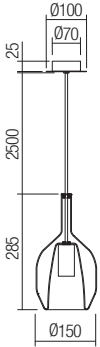

Suspensions

Clear/Chrome

Blue/Chrome

Green/Chrome

Amber/Chrome

Gold/Chrome

Copper/Chrome

Smokey Grey/Chrome