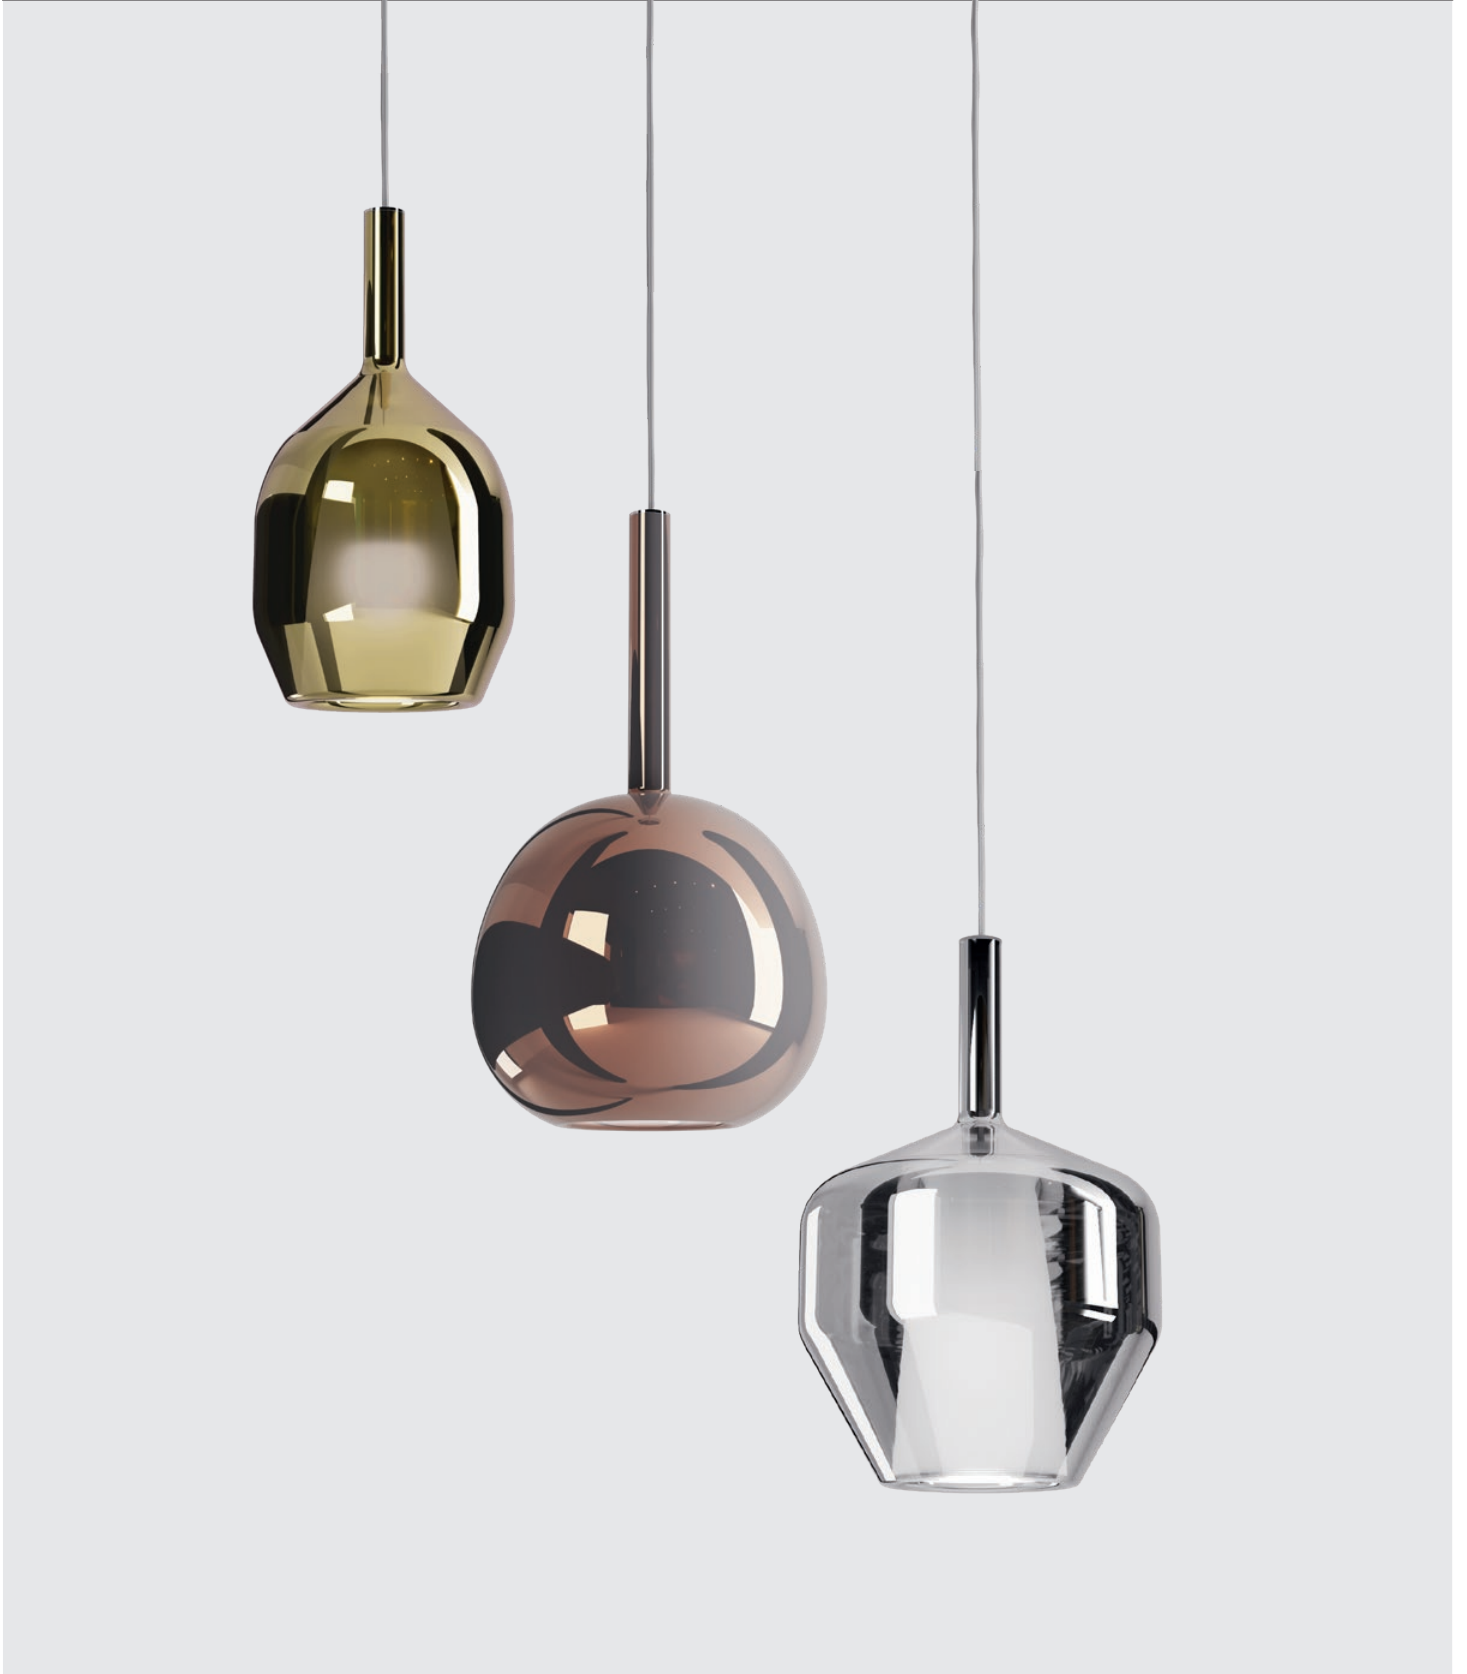

## Info

Series of suspensions for interior, chromed metal structure, transparent cable 2.5 meters long, blown borosilicate glass diffusers, available in various finishings and colors.

Metallic finish with variants in mirrored gold, mirrored copper or mirrored smoke or plain colored available in transparent light blue, transparent amber and transparent light green.

The internal part of the diffusers is made of satin glass.

The fixtures can be individually mounted on the ceiling with suspension accessories of Tresor family, available in matt white with transparent cable, chrome with transparent cable (standard) or matt black with black cable or in multiple combinations using canopies from G9/GU10/E14/E27 Canopies and Radial canopies families.

Séria závesných svietidiel do interiéru, chrómovaná kovová konštrukcia, priehľadný kábel 2,5 metra, difúzor z fúkaného borosilikátového skla, dostupné v rôznych povrchových úpravách a farbách.

Kovové prevedenie s variantmi v zrkadlovej zlatej, zrkadlovej medenej alebo zrkadlovej dymovej alebo jednofarebnej farbe dostupné v transparentnej svetlomodrej, transparentnej jantárovej a transparentnej svetlozelenej.

160

Clear/Chrome

Blue/Chrome

Amber/Chrome

Green/Chrome

Gold/Chrome

Copper/Chrome

Smokey Grey/Chrome