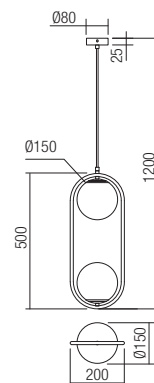

Interiérové závesné svietidlá, kovová konštrukcia v saténovej zlatej, difúzor z fúkaného opálového skla.

01-2624

E14, 1 x max. 28W

01-2626

E14, 2 x max. 28W

01-2623

E14, 1 x max. 28W

01-2625

E14, 2 x max. 28W

01-2627

E14, 3 x max. 28W