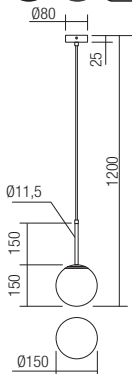

Interiérové závesné svietidlá, kovová konštrukcia v saténovej zlatej, difúzor z fúkaného opálového skla.

01-2624

E14, 1 x max. 28W

01-2626

E14, 2 x max. 28W

01-2623

E14, 1 x max. 28W

01-2625

E14, 2 x max. 28W

01-2627

E14, 3 x max. 28W