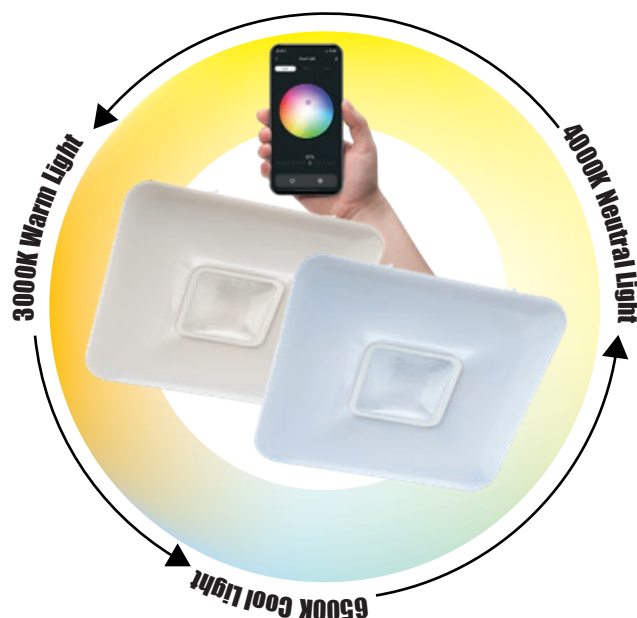

Azul

Wi-Fi CONNECTION APP CONTROL + REMOTE CONTROL

Available on

Works with

Ceiling lamp for indoor equipped with SMD LEDs warm white, cool white and RGB SMD LEDs, with TUYA system control. Metal structure painted in mat white, opal methacrylate diffuser with glittering effect, central decoration and chromed ornament. Delivered with remote control (2 AAA batteries included) with multiple functions: ON/OFF, 5 operating programs, light intensity regulation, variation of the color temperature from warm white to cool white or RGB, night light mode.

RO · Plafonieră pentru interior echipată cu led-uri SMD alb cald, alb rece și LED-uri SMD RGB, dotată cu sistem de control TUYA. Structură din metal vopsit alb mat, dispersor din metacrilat opal cu efect de sclipire, decorațiune centrală și ornament cromat. Livrată cu telecomandă (cu 2 baterii AAA incluse) cu următoarele funcții: ON/OFF, 5 programe de funcționare, reglarea intensității luminoase, setarea temperaturii de culoare a luminii de la alb cald la alb rece sau RGB, mod lumină veghe.

IT · Plafoniera per interni equipaggiata con LED SMD bianco caldo, bianco freddo e LED SMD RGB, dotata di sistema di controllo TUYA. Struttura in metallo verniciato bianco opaco, diffusore in metacrilato opale brillantato con decorazione centrale e ornamento cromato. Fornita con telecomando (2 batterie AAA incluse) con molteplici funzioni: ON/OFF, 5 programmi operativi, regolazione dell'intensità della luce, variazione della temperatura del colore da bianco caldo a bianco freddo oppure RGB e modalità luce notturna.