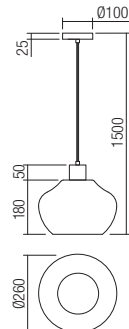

01-4046

E27, 1 x max. 42W