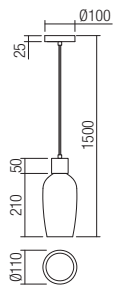

01-4044

E27, 1 x max. 42W