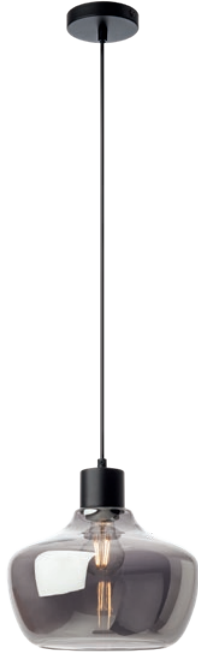

## Info

Suspensions for interior, metal structure painted in sand black, gradient smoke blown glass lampshades.

Suspensii pentru interior, structură din metal vopsită negru mat, abajururi din sticlă suflată fumuriu degrade.

Sospensioni per interni, struttura in metallo verniciato nero opaco, paralumi in vetro soffiato sfumato fumè.

Подвесные светильники для внутреннего освещения с металлическим корпусом, окрашенным в матово-черный цвет, и абажурами из выдувного дымчатого стекла с эффектом градиента.

Beltéri függőlámpák, matt fekete színre festett fém szerkezet, fokozatos füstös, fújt üveg árnyékolókkal.

Окачени осветителни тела за интериор, метална структура, боядисана в матово черно, абажури от духано стъкло опушен градиент.

Závesnésvietildlá do interiéru, kovová konštrukcia natretá pieskovou čiernou farbou, tienidlá z fúkaného skla.