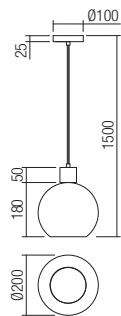

01-4045

E27, 1 x max. 42W